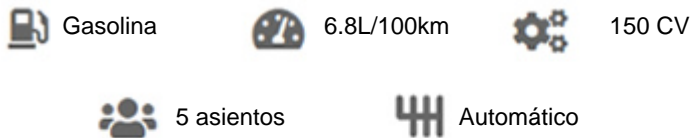

Oferta de Renting - Unidades Limitadas

Cupra Formentor 1.5 TSI DSG

CUOTA MENSUAL

472€

IVA INCLUIDO

10000 kms anuales
24 meses

| KMS/MESES | 24 meses | 36 meses | 48 meses |
|-----------|----------|----------|----------|
| 10000kms | 472€ | 0€ | 0€ |
| 15000kms | 496€ | 0€ | 0€ |
| 20000kms | 514€ | 0€ | 0€ |