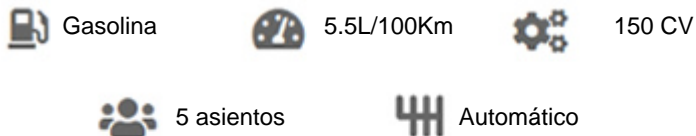

Oferta de Renting - Unidades Limitadas

Skoda Octavia Combi 1.5 TSI DSG MHEV

CUOTA MENSUAL

519€

IVA INCLUIDO

10000 kms anuales
60 meses

5 asientos

Automático

KMS/MESES	36 meses	48 meses	60 meses
10000kms	611€	551€	519€
15000kms	623€	563€	538€
20000kms	640€	587€	555€

Equipamiento Destacado

Infotainment Bolero.
SmartLink (wired and wireless SmartLink USB + Wireless).
Control por voz Identificación de señales de tráfico.
Parachoques en el color de la carrocería.
Molduras de entrada en los bordes de las puertas delanteras.
Sistema de detección del cansancio.
Ayuda de aparcamiento delante y detrás.
Adaptative cruise.
Asistencia para arranque en pendientes.
Asistente de aviso de salida del carril Lane.
Assist "Keyless-Go".
Pack Plus.
Paquete Invierno Basic.
Paquete Selection.