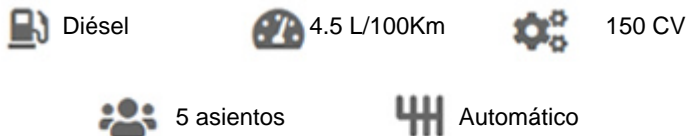

Oferta de Renting - Unidades Limitadas

Skoda Octavia Combi 2.0 DSG Selection

CUOTA MENSUAL

531€

IVA INCLUIDO

10000 kms anuales
60 meses

KMS/MESES	36 meses	48 meses	60 meses
10000kms	616€	563€	531€
15000kms	635€	567€	543€
20000kms	647€	592€	563€